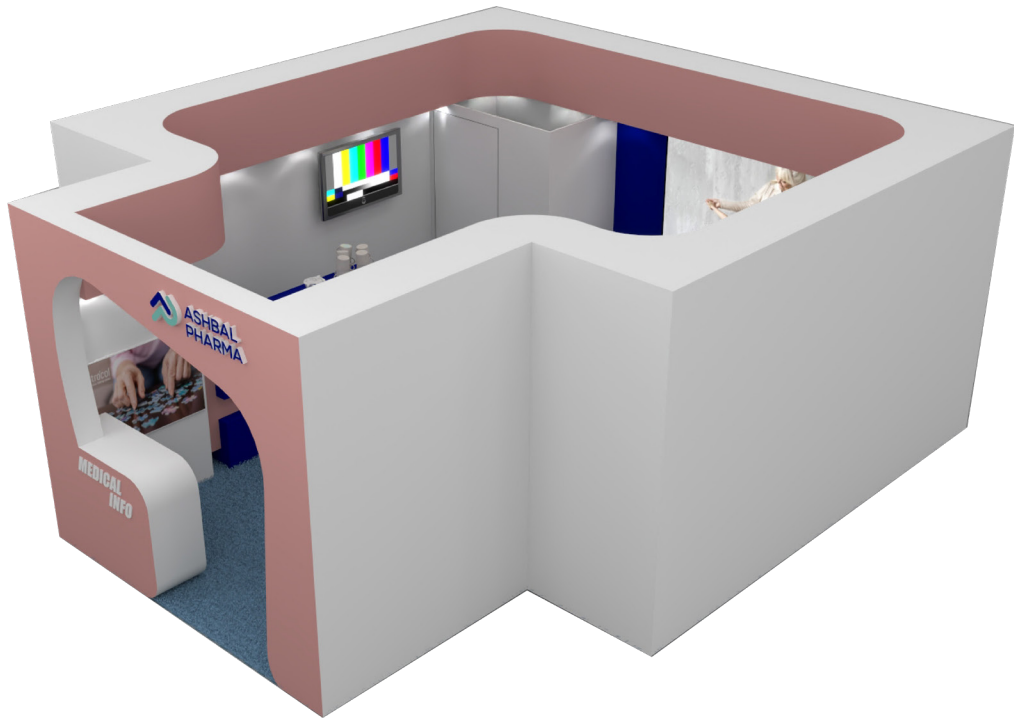

- نرمال
- تهران
- مرکز همایش های بین المللی رازی
- ۲۴ متر
- ۱۴۰۲

3D

Real

CobelDarou®

- نرمال
- تهران
- هتل المپیک
- ۴۲ متر
- ۱۴۰۳

3D

Real

- لوکس
- تهران
- نمایشگاه بین‌المللی
- ۳۸۴ متر
- ۱۴۰۳

• ۲۰ متر

• ۱۴۰۳

3D

Real

• نرمال
• تهران
• مرکز همایش های بین المللی رازی

• ۵۶ متر

• ۱۴۰۳

abidi

3D

Real

• نرمال

• تهران

• مرکز همایش های بین المللی رازی

• ۳۲ متر

• ۱۴۰۳

3D

- ممتاز
- تهران
- هتل المپیک
- ۲۴ متر
- ۱۴۰۴

3D

Real

- لوکس
- تهران
- مرکز نمایشگاهی برج میلاد
- ۱۴۸ متر
- ۱۱۴۵۴